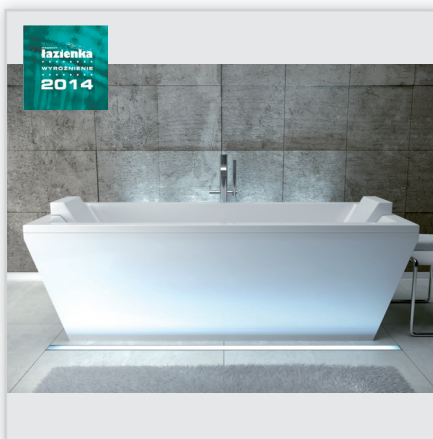

Wanna wolnostojąca Vera, dostępna w dwóch wymiarach: 170/75 oraz 180/80 cm. Wanna dostępna we wszystkich kolorach palety RAL. W komplecie odpływ klik-klak lub automatyczny syfon z przelewem. Dostępna również w wersji pod zabudowę. Model nagrodzony prestiżowym wyróżnieniem „Łazienka – Wybór Roku 2014”. **Materiał:** Kompozyt sanitarny. **Gwarancja:** 10 lat (door-to-door).